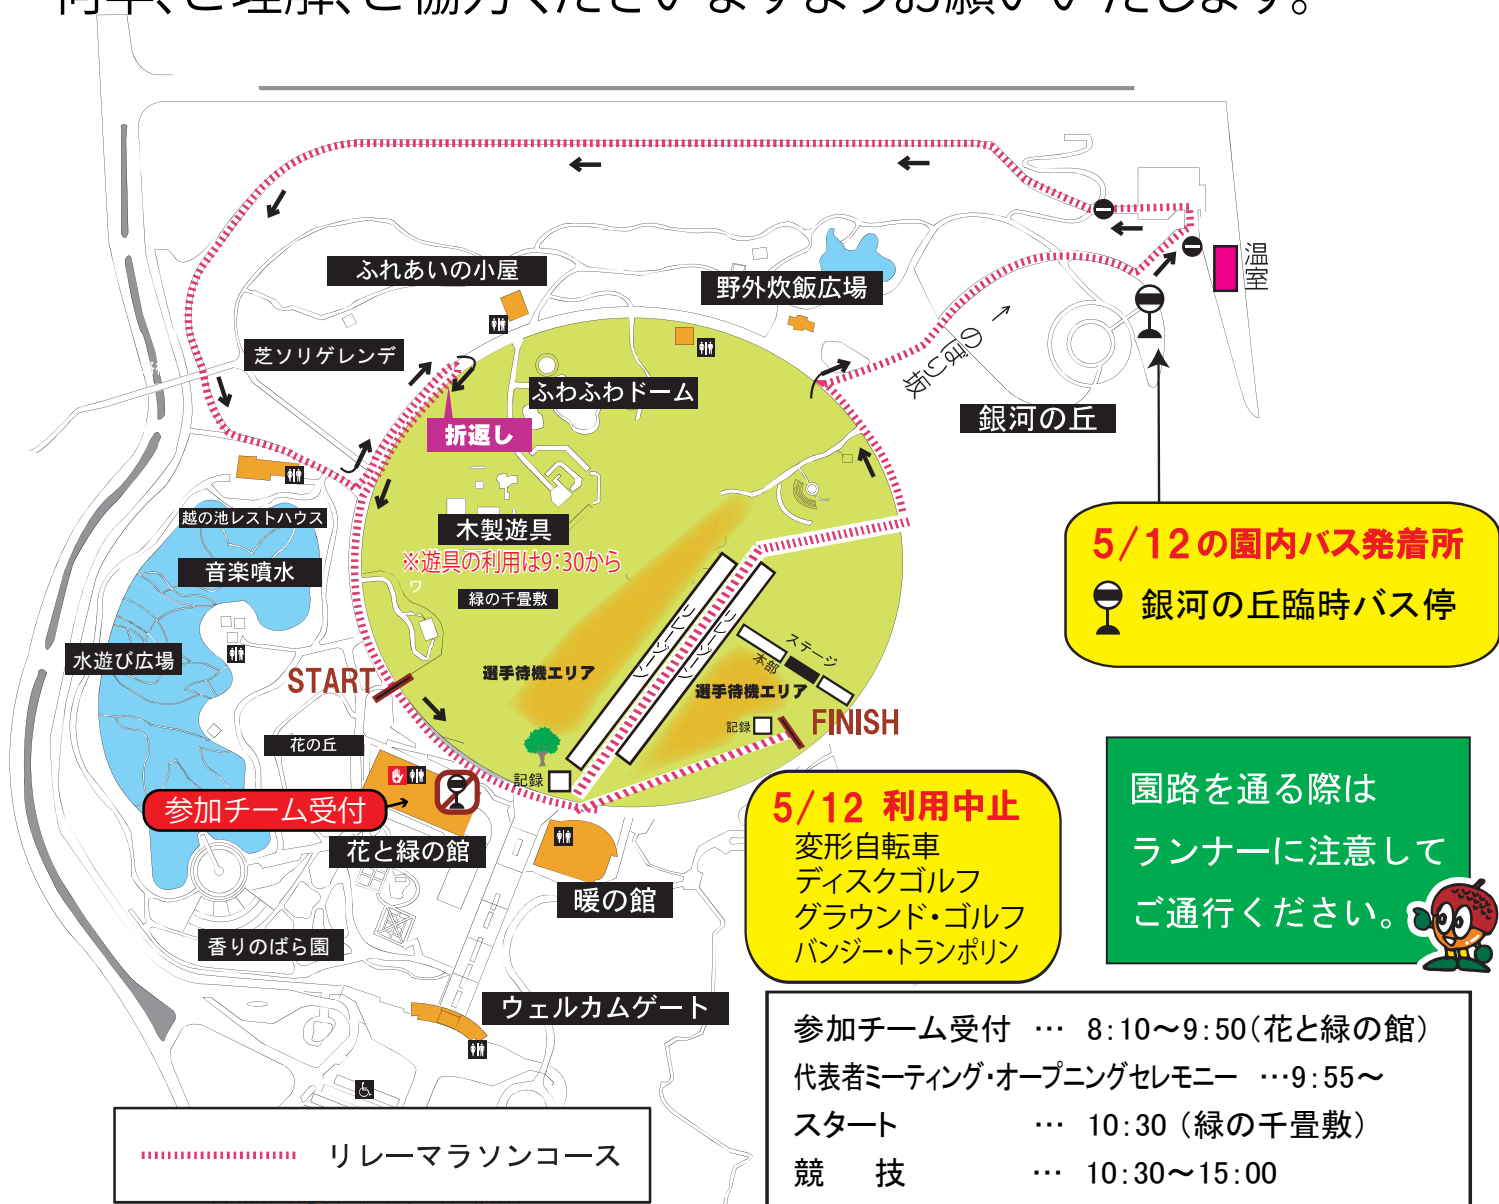

5/12(日) リレーマラソン大会に伴う 利用規制について

5月12日(日)、園内にて「第16回リレーマラソン越後丘陵公園」を開催いたします。

下図のとおり広い範囲でコース・会場を設置する為、一部の施設について、ご利用の制限・変更がございます。

何卒、ご理解、ご協力くださいますようお願いいたします。

◎利用を中止する施設

5/12(日)は、以下の施設が終日ご利用になれません。

- 変形自転車
- ディスクゴルフ
- グラウンド・ゴルフ
- バンジー・トランポリン

◎園内バスの運行について

園内バス(展望台、里山方面行)は全便、**銀河の丘臨時バス停**より発車いたします。

※花と緑の館バス停、緑の千畳敷バス停は、終日発着いたしません。