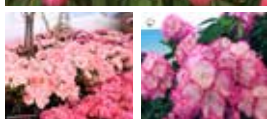

シャクナゲ展

2025年
3月下旬～