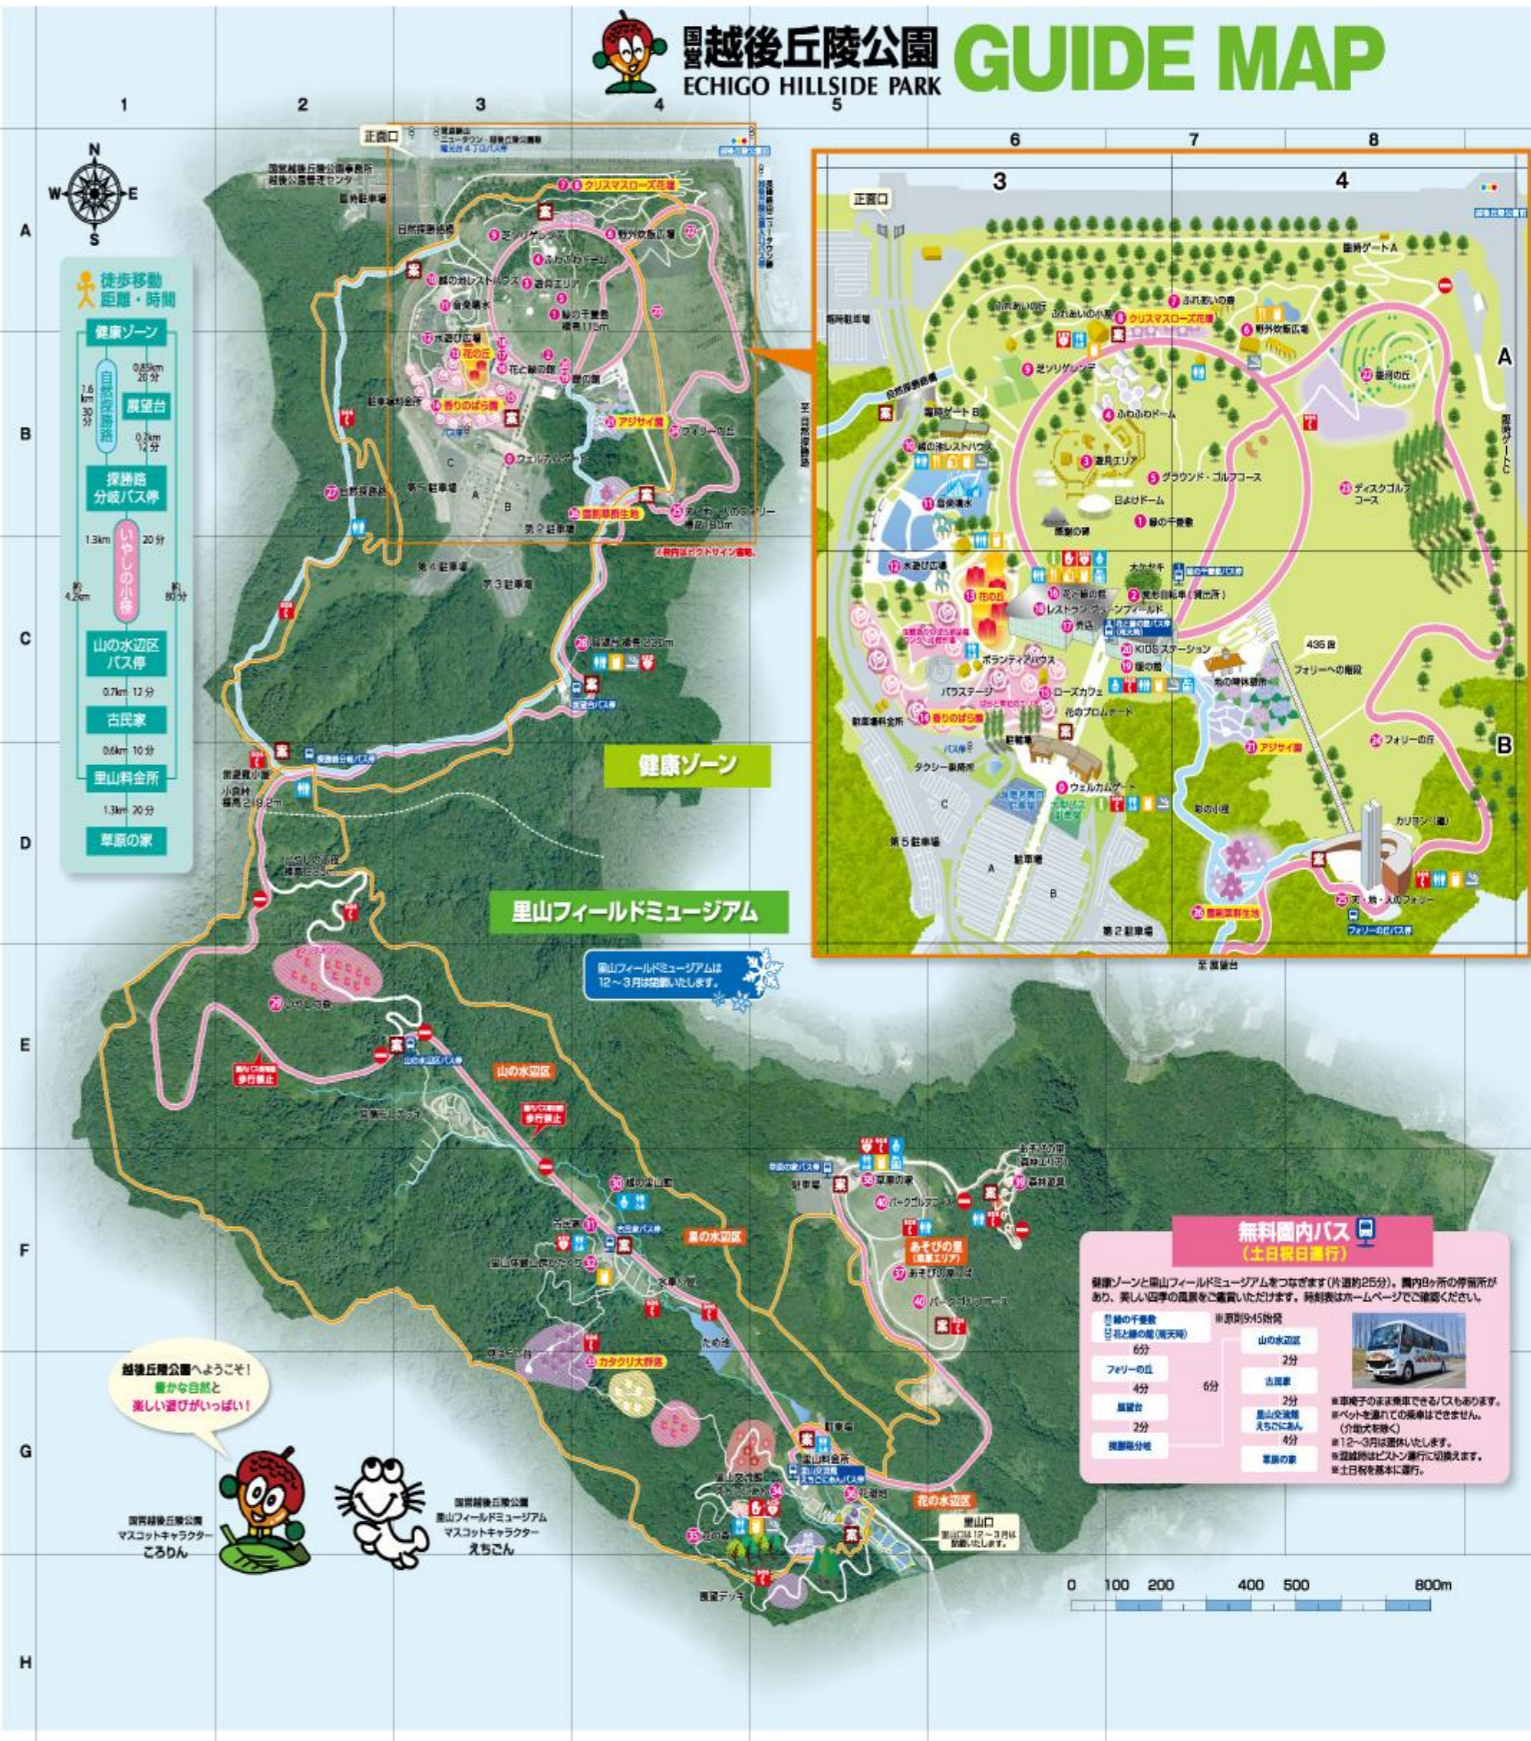

無料園内周遊バス時刻表 土日祝のみ運行

Free Cruise Bus Timetable

閉園時間 16:30

展望台・自然探勝路は15:30閉鎖

土日祝のみ運行	健康ゾーン Kenkou Zone	発	⇒	里山フィールドミュージアム Satoyama Zone	着					
バス停 Bus stop					最終					
○緑の千畳敷 ●花と緑の館 ○Grass Area ●Garden Atrium	発	9:45	10:25	11:05	11:45	12:55	13:35	14:15	14:55	
フォリーの丘 Hill of Folly		9:51	10:31	11:11	11:51	13:01	13:41	14:21	15:01	
展望台 Observatory		9:55	10:35	11:15	11:55	13:05	13:45	14:25	15:05	
探勝路分岐 Nature trail junction		9:57	10:37	11:17	11:57	13:07	13:47	14:27	15:07	
山の水辺区 Mountain-waterside Area		10:03	10:43	11:23	12:03	13:13	13:53	14:33	15:13	
古民家 Old Japanese-style House		10:05	10:45	11:25	12:05	13:15	13:55	14:35	15:15	
里山交流館 えちごにあん Interaction Hall		10:08	10:48	11:28	12:08	13:18	13:58	14:38	15:18	
あそびの里 草原の家 Asobi no sato "Sougen no Ie"	着	10:13	10:53	11:33	12:13	13:23	14:03	14:43	15:23	

土日祝のみ運行	里山フィールドミュージアム Satoyama Zone	発	⇒	健康ゾーン Kenkou Zone	着				
バス停 Bus stop					最終				
あそびの里 草原の家 Asobi no sato "Sougen no Ie"	発	10:15	10:55	11:35	12:15	13:25	14:05	14:45	
待ち時間		15分		45分	15分				
里山交流館 えちごにあん Interaction Hall		10:35	11:15	11:55	13:05	13:45	14:25	15:05	
古民家 Old Japanese-style House		10:38	11:18	11:58	13:08	13:48	14:28	15:08	
山の水辺区 Mountain-waterside Area		10:40	11:20	12:00	13:10	13:50	14:30	15:10	
探勝路分岐 Nature trail junction		10:46	11:26	12:06	13:16	13:56	14:36	15:16	
展望台 Observatory		10:48	11:28	12:08	13:18	13:58	14:38	15:18	
フォリーの丘 Hill of Folly		10:51	11:31	12:11	13:21	14:01	14:41	15:21	
○緑の千畳敷 ●花と緑の館 ○Grass Area ●Garden Atrium	着	10:58	11:38	12:18	13:28	14:08	14:48	15:28	

15:10 ←越後交通路線バス最終便発時刻

○晴天の土日祝(Fine Saturdays,Sundays & Holydays)=【緑の千畳敷バス停 発・着】

●雨天の土日祝(Rainydays Saturdays,Sundays & Holydays)=【花と緑の館前 発・着】

※混雑時は、時刻表以外の臨時便を運行する場合があります。また、車いす対応のバスの運行は、予告なく変更する場合があります。予めご了承ください。

無料園内バス (土日祝日運行)

健康ゾーンと里山フィールドミュージアムをつなぐバス(片道約25分)。園内各所の停留所があり、美しい四季の風景をご満喫いただけます。時刻表はホームページでご確認ください。

緑の千畳敷	6分	山の水辺区	2分
花と緑の館	6分	展望台	4分
フォリーの丘	4分	古民家	2分
探勝路分岐	4分	里山交流館	2分
山の水辺区	2分	えちごにあん	4分
古民家	2分	草原の家	4分