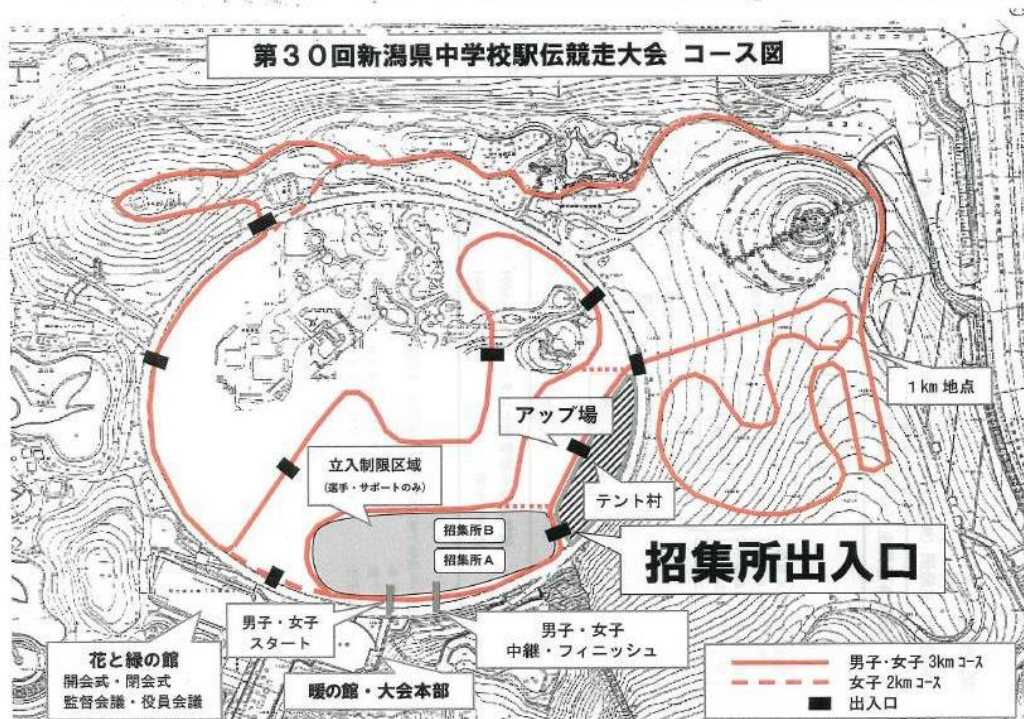

# ●第30回新潟県中学校駅伝競走大会

例年、本大会は全国大会の予選も兼ねており、男女の各優勝チームに出場資格が与えられましたが、今年新型コロナウイルス感染防止のため全国大会は中止となりました。

開催日：令和2年11月6日（金）

会場：緑の千畳敷をスタート・ゴール・中継地点とする健康ゾーン全域特設コース

主催：新潟県中学校体育連盟（一財）新潟陸上競技協会

共催：新潟県教育委員会 新潟市教育委員会 長岡市教育委員会

## ◆当日の進行予定と会場

7:40	入園開始		
7:50~8:20	選手オーダー表提出		
9:30	開会式	花と緑の館	いこいの広場
11:15	女子競技スタート	緑の千畳敷	大ケヤキ前
12:45	男子競技スタート	緑の千畳敷	大ケヤキ前
14:45	閉会式	花と緑の館	いこいの広場

## ◆競技コース

男子は6区間、女子は5区間で行います。

男子	1区 3.0km	2区 3.0km	3区 3.0km	4区 3.0km	5区 3.0km	6区 3.0km	合計 18.0km
女子	1区 3.0km	2区 2.0km	3区 2.0km	4区 2.0km	5区 3.0km		合計 12.0km

※本公園の特設コースは、成長過程にある中学生選手の足への負担軽減のため、殆どが芝生地でのコースとなっています。本公園は13年前から大会に使用されています。

# ●大会の出場校