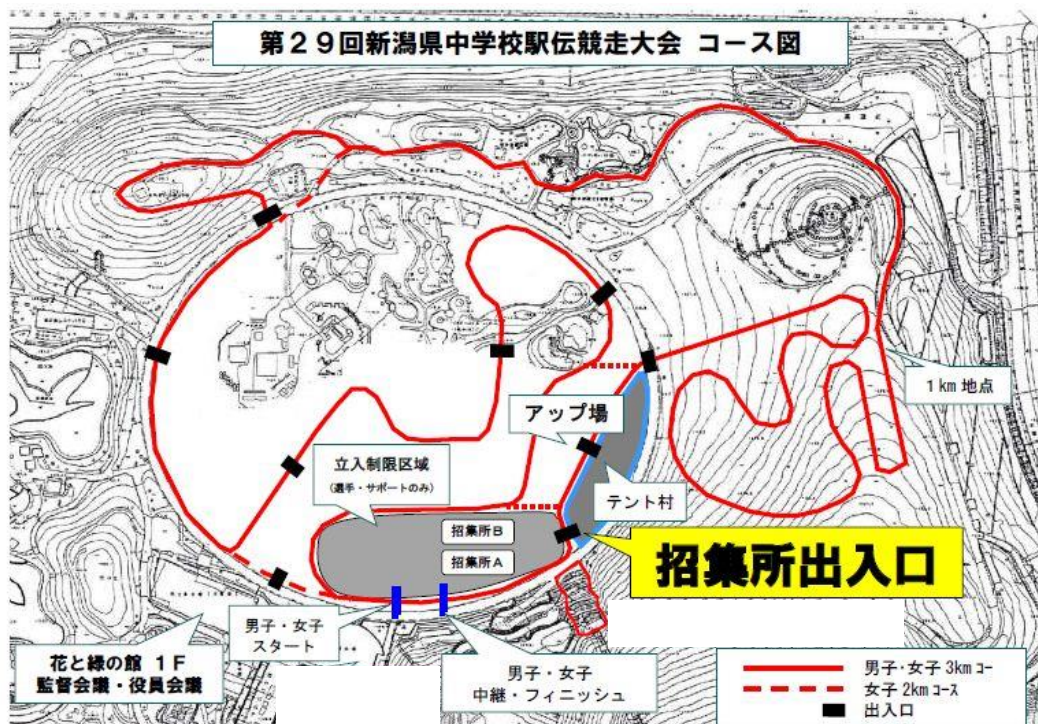

# ● 第29回新潟県中学校駅伝競走大会

本大会は全国大会の予選も兼ねており、男女の各優勝チームには、12月15日（日）に滋賀県野洲市<sup>しがけんやすし</sup>で開催される「第27回全国中学校駅伝大会」への出場資格が与えられます。

開催日: 令和元年 11月1日(金)

会場: 緑の千畳敷をスタート・ゴール・中継地点とする健康ゾーン全域特設コース

主催: 新潟県中学校体育連盟

共催: 新潟県教育委員会 長岡市教育委員会 (公財)新潟県体育協会  
(一財)新潟陸上競技協会 新潟日报社

## ◆ 当日の進行予定と会場

7:40	入園開始		
7:50~8:20	選手オーダー表提出		
9:30	開会式	はな みどり やかた 花と緑の館	ひろば いこいの広場
11:15	女子競技スタート	みどり 緑の千畳敷	大ケヤキ前
12:45	男子競技スタート	みどり 緑の千畳敷	大ケヤキ前
14:45	閉会式	はな みどり やかた 花と緑の館	ひろば いこいの広場

## ◆ 競技コース

男子は6区間、女子は5区間で行います。

男子	1区 3.0km	2区 3.0km	3区 3.0km	4区 3.0km	5区 3.0km	6区 3.0km	合計 18.0km
女子	1区 3.0km	2区 2.0km	3区 2.0km	4区 2.0km	5区 3.0km		合計 12.0km

※本公園の特設コースは、成長過程にある中学生選手の足への負担軽減のため、殆どが芝生地でのコースとなっています。本公園は12年前から大会に使用されています。

# ●大会の出場校