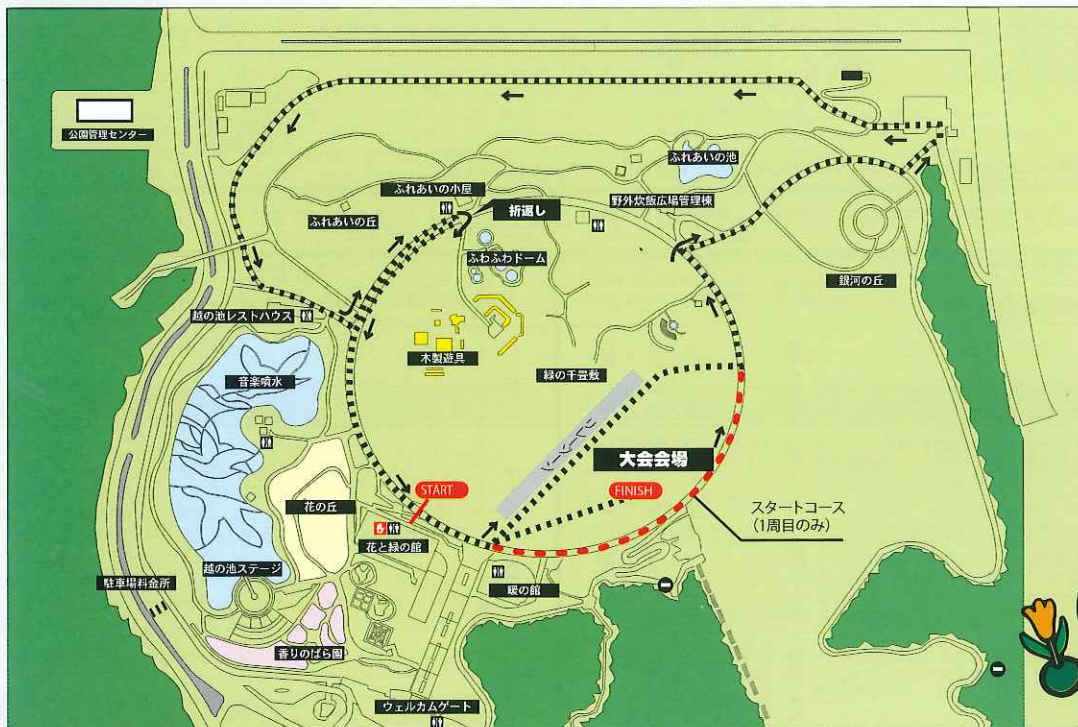

<http://www.fieldbrain.com> フィールドブレイン 検索

参加賞

- 主催/越後丘陵公園管理センター、NST ●後援/長岡市 ●特別協賛/高頭不動産 株式会社
- 協賛/岩塚製菓株式会社、オオミヤスポーツ、にいがた子育て応援団トキっ子くらぶ
アクアレー長岡、朝日酒造(株)、(株)江口だんご、グリーン産業(株)、(一社)長岡観光コンベンション協会、J A 越後ながおか、新潟県立歴史博物館(株)ミツウロコプロビジョンズ
- 企画制作/(一社)42.195kmリレーマラソン協会 中・西日本(有限会社フィールドブレイン)

42.195kmリレーマラソンの楽しさのポイント!

- 1** 子どもから大人まで幅広い支持!
幅広い層の方に参加いただけるように小学生部門からマスターズ部門までのエントリ部門をご用意しています。
- 2** デイキャンプを楽しもう!
テントやタープの中で競技と同時に仲間同士のデイキャンプが楽しめます。
- 3** 全員で感動のフィニッシュ!
最終走者はもちろんですが、チーム全員でのゴールも可能です。チームの皆さんでフルマラソンの感動をわかちあいましょう。
- 4** 参加者への充実したサービス!
途中経過発表、メッセージ読み上げなど、楽しい大会運営で皆さんのご参加をお待ちしています。
- 5** 充実したエイドステーション!
リレーゾーン周辺に参加者への給水所が設けられます。
- 6** ゴール記念写真サービス!
チーム人数分の完走証とともにゴール写真を1枚進呈します。※諸事情により撮影できなかったチームには、スタート写真になる場合がございます。ご了承ください。

42.195kmリレーマラソン国営越後丘陵公園コース図

※コースは、予告なく変更になる場合があります。

レンタルテントのご案内

Schuyt

スクートDX 6 (ドームテント)

テントメーカー/キャンパルジャパン

- 定員/6名
- 重量/本体...約9kg・フレーム...約2.6kg
- 使用時サイズ/280×280×145cm
- 収納時サイズ/73×25×25cm
- 事前に申込んだ方のみ、当日にお渡しします。
- 参加申込みをする際に、一緒に申込んでください。
- 各自で設置及び撤去は行ってください。

レンタル料金...1張/5,000円

リクエストコーナー開設

競技中にお好みの音楽をリクエストコメントとともにお流しします。音源(CD)を本部までお持ちください。

会場へのアクセス

- 自動車でお越しの場合
- 関越自動車道長岡ICから約10分。国道8号線を柏崎方面へ向かい宮本ICで降りる。ニュータウン経由で3つ目の信号(越後丘陵公園前)右折。
- 公共交通機関をご利用の場合 JR長岡駅から公園まで
- バス/大手口6番乗り場から約40分 ●タクシー/約25分
- バスに関するお問合せは
越後交通(株)本社営業所 TEL (0258)27-1060