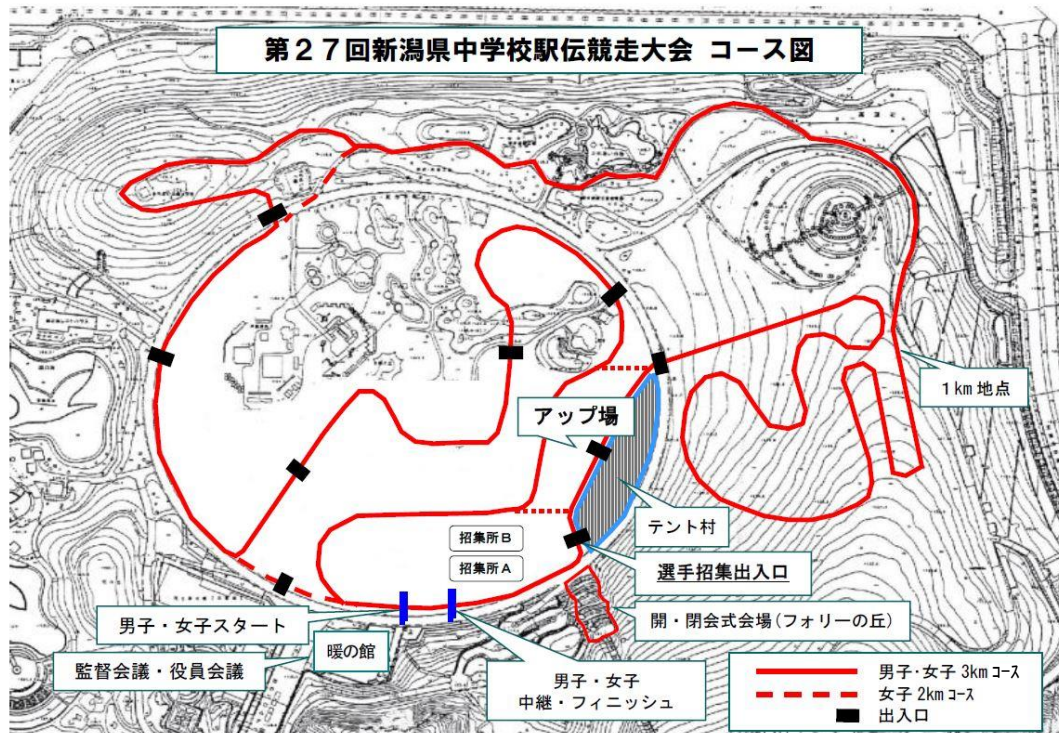

担当携帯 080-3418-2395 公園 HP <http://echigo-park.jp/>

● 第27回新潟県中学校駅伝競走大会

本大会は全国大会の予選も兼ねており、男女の各優勝チームには、12月17日（日）に滋賀県野洲市で開催される「第25回全国中学校駅伝大会」への出場資格が与えられます。

開催日：平成29年11月2日（木）

会場：緑の千畳敷をスタート・ゴール・中継地点とする健康ゾーン全域特設コース

主催：新潟県中学校体育連盟

共催：新潟県教育委員会 長岡市教育委員会（公財）新潟県体育協会
（一財）新潟陸上競技協会 新潟日報社

後援：（公財）長岡スポーツ協会 長岡市陸上競技協会

主管：中越地区中学校体育連盟 長岡市三島郡中学校体育連盟

事務局：見附市立見附中学校内 0258-62-0319 菊池 毅

◆ 当日の進行予定と会場

7:40	入園開始	
7:50~8:20	選手オーダー表提出	
9:20	選手集合	フォリーの丘 階段下
9:30	開会式	フォリーの丘 階段下
11:15	女子競技スタート	緑の千畳敷 大ケヤキ前
12:45	男子競技スタート	緑の千畳敷 大ケヤキ前
14:45	閉会式	フォリーの丘 階段下

◆ 競技コース

男子は6区間、女子は5区間で行います。

男子	1区 3.0km	2区 3.0km	3区 3.0km	4区 3.0km	5区 3.0km	6区 3.0km	合計 18.0km
女子	1区 3.0km	2区 2.0km	3区 2.0km	4区 2.0km	5区 3.0km		合計 12.0km

※本公園の特設コースは、成長過程にある中学生選手の足への負担軽減のため、殆どが芝生地でのコースとなっています。全国大会が開催（今年は「滋賀県希望が丘文化公園」）されるコースに条件が非常に近いことから、本公園は10年前から大会に使用されています。