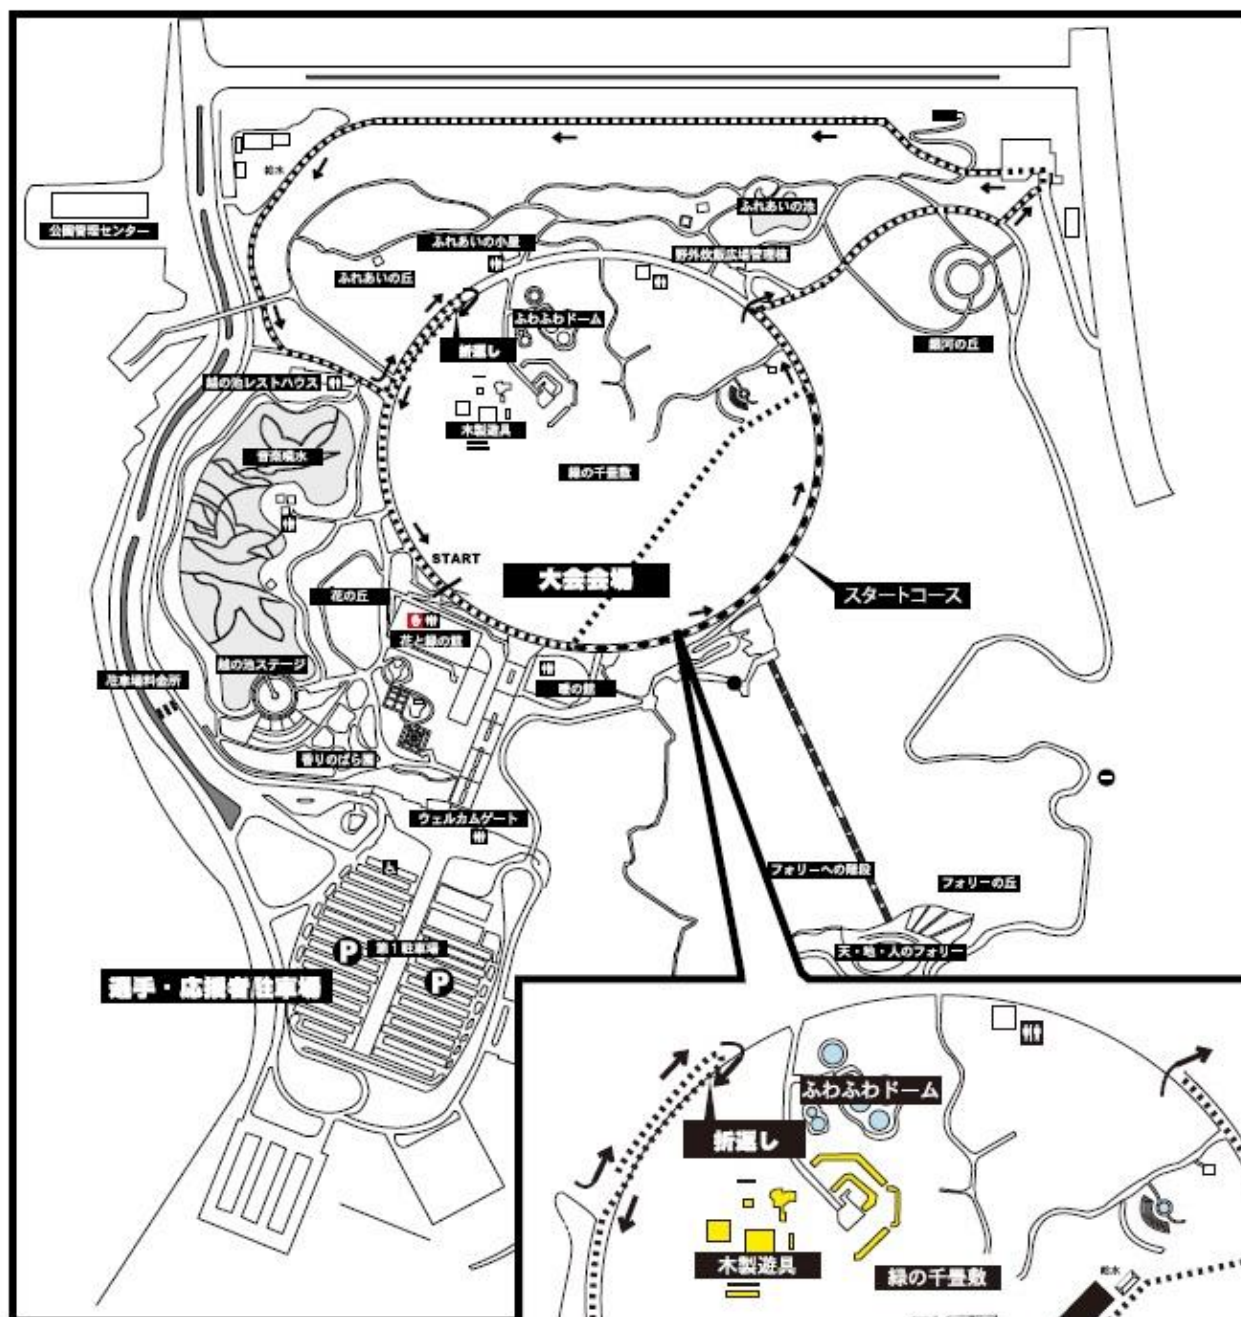

42.195kmリレーマラソンは、平成4年に国営ひたち海浜公園（茨城県）で初開催され、今年で25年目を迎えます。現在では国営公園の年行事として定着し、今年度は全国22各力所で開催されます。

国営越後丘陵公園では、平成20年6月に初めて開催し、今回が第9回となります。地元各社による温かな賞品協賛も、本リレーマラソンの大きな魅力となっています。

新緑の中で気持ち良くランニング！

開催日時：平成28年5月22日（日） 開会式：9:30～ 競技 10:00～14:00

主催：越後公園管理センター、NST

後援：長岡市

特別協賛：くいどころ里味

協賛：越後長岡ゆらいや・華の湯、オオミヤスポーツ、ブルックス、コカ・コーライーストジャパン(株)、岩塚製菓(株)、アクアレー長岡、朝日酒造(株)、(株)江口だんご、グリーン産業(株)、(一社)長岡観光コンベンション協会、JA越後ながおか、ジェラート工房ヤミー、新潟県立歴史博物館、(株)ミツウロコプロビジョンズ

◆ 主なルール

- ・レースはタスキのリレーによって進みます。
- ・1人がコースを1周以上走って次の走者にリレーします。
- ・1人が連続して何周走ってもかまいません。
- ・1度走った後、休んで再びタスキを受けることも可能です。
- ・走る順序や回数は自由です。
- ・タスキリレーは決められたリレーゾーンでのみ可能です。
- ・コースの途中で交代することはできません。
- ・ゴール直前だけはチーム全員で走ることが可能です。
- ・競技は10:00にスタートし、14:00で終了します。この時間までにゴールしたチームが正式な完走として認められます。

・年齢別 大人:2,440名 子供:66名

・男女別 男:1,820名 女:686名

・最少年齢(7歳) No. 13 一般部門 Bガーデンズ 石見 太一(イワミ タイチ)さん
小林 奎斗(コバヤシ ケイト)さん
No. 124 一般部門 MSD A チーム 加藤 祥太(カトウ ショウタ)さん
No. 220 ファミリー部門 リトルグリーンメン 桜井 善(サクライ ゼン)さん
No. 246 ファミリー部門 木村家の人々Part2 木村 優斗(キムラ ユウト)さん
・最高年齢(71歳) No. 51 職場仲間部門 新潟運輸株 古田島 喜義(コタジマ キヨシ)さん
No. 230 一般部門 チーム T&M B 森 二十男(モリ ハタオ)さん

リレーマラソン コース図及び会場案内図

※会場の都合によりコースが一部変更になる場合がございます。