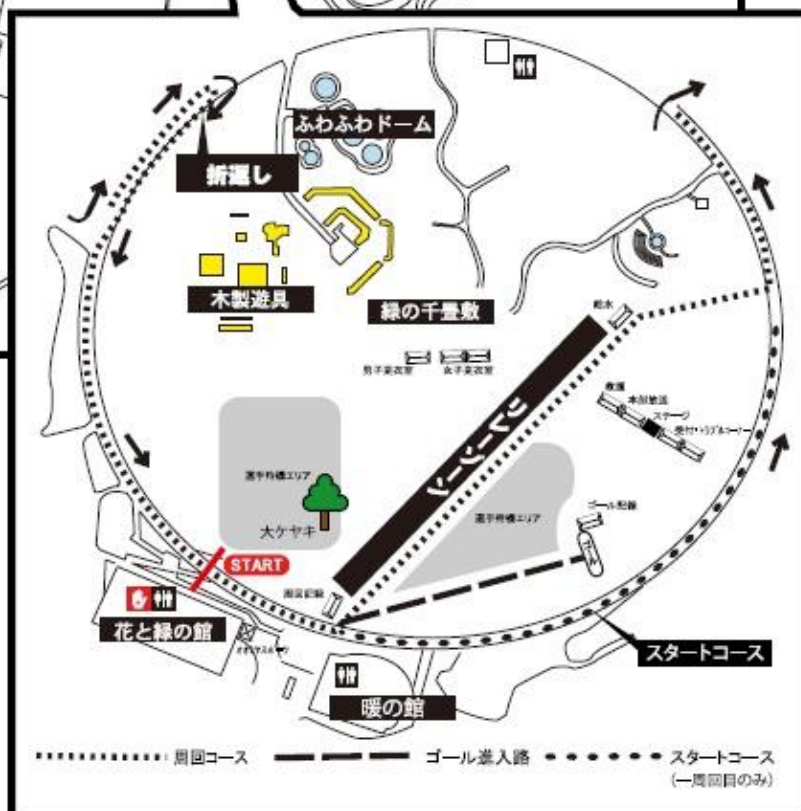

・年齢別 大人:2,440名 子供:66名

・男女別 男:1,820名 女:686名

・最少年齢(7歳) No. 13 一般部門 Bガーデンズ 石見 太一(イワミ タイチ)さん
小林 奎斗(コバヤシ ケイト)さん
No. 124 一般部門 MSD A チーム 加藤 祥太(カトウ ショウタ)さん
No. 220 ファミリー部門 リトルグリーンメン 桜井 善(サクライ ゼン)さん
No. 246 ファミリー部門 木村家の人々Part2 木村 優斗(キムラ ユウト)さん
・最高年齢(71歳) No. 51 職場仲間部門 新潟運輸株 古田島 喜義(コタジマ キヨシ)さん
No. 230 一般部門 チーム T&M B 森 二十男(モリ ハタオ)さん

リレーマラソン コース図及び会場案内図

※会場の都合によりコースが一部変更になる場合がございます。