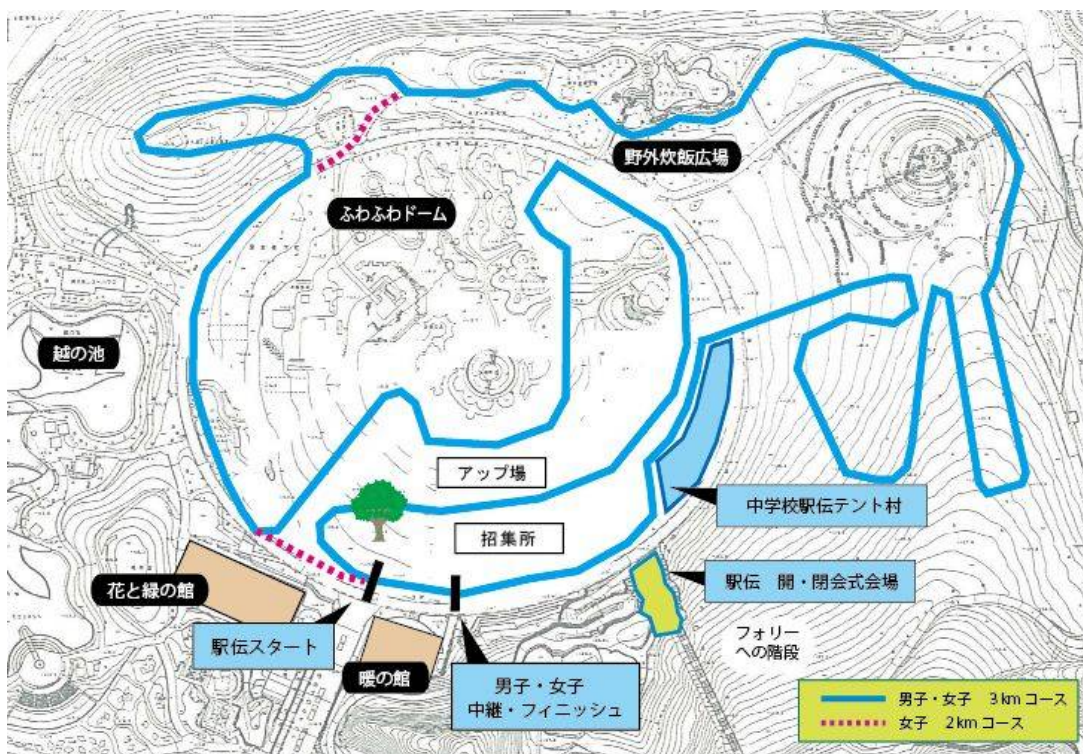

県内の中学校62校84チームが力走！

第21回新潟県中学校駅伝競走大会

(兼 第19回全国中学校駅伝大会 新潟県予選)

全国大会への切符を勝ち取るのはどの学校に？
(平成二十二年十一月五日撮影)

謹啓 紅葉の候 皆様にはますますご健勝のこととお慶び申し上げます。

越後丘陵公園では、来る11月2日(水)に、「第21回新潟県中学校駅伝競走大会」が開催されますので、ご案内申し上げます。

前回大会の入賞チームや、上越、中越、下越、新潟の各地区予選を勝ち抜いた62校、男女合計84チームがそれぞれ1本のタスキをつないで公園内を力走します。

● 第 21 回新潟県中学校駅伝競走大会

開催日:平成23年11月2日(水) 9:30~15:00

会 場:緑の千畳敷をスタート・ゴール・中継地点とする健康ゾーン全域特設コース

主 催:新潟県中学校体育連盟

共 催:新潟県教育委員会 長岡市教育委員会 (財)新潟県体育協会 (一財)新潟陸上競技協会 新潟日报社

後 援:(財)長岡市体育協会 長岡市陸上競技協会

主 管:中越地区中学校体育連盟 長岡市三島郡中学校体育連盟

事務局:長岡市立南中学校内 0258-32-1577 南雲(なぐも)

◆当日の進行予定と会場

8:00	ウェルカムゲート オープン	
8:00~8:20	選手オーダー表提出	
9:15	選手集合	フォリーの丘 階段下
9:30	開会式	フォリーの丘 階段下
11:15	女子競技スタート	緑の千畳敷 大ケヤキ前
12:45	男子競技スタート	緑の千畳敷 大ケヤキ前
		※中継及びゴール地点は緑の千畳敷大ケヤキ前となります。
14:45	閉会式	フォリーの丘 階段下

本大会は全国大会の予選も兼ねており、男女の各優勝チームには、12月18日(日)に山口県山口市で開催される「第19回全国中学校駅伝大会」への出場資格が与えられます。

◆競技コース

男子は6区間、女子は5区間で行います。

男子	1区 3.0km	2区 3.0km	3区 3.0km	4区 3.0km	5区 3.0km	6区 3.0km	合計 18.0km
女子	1区 3.0km	2区 2.0km	3区 2.0km	4区 2.0km	5区 3.0km		合計 12.0km