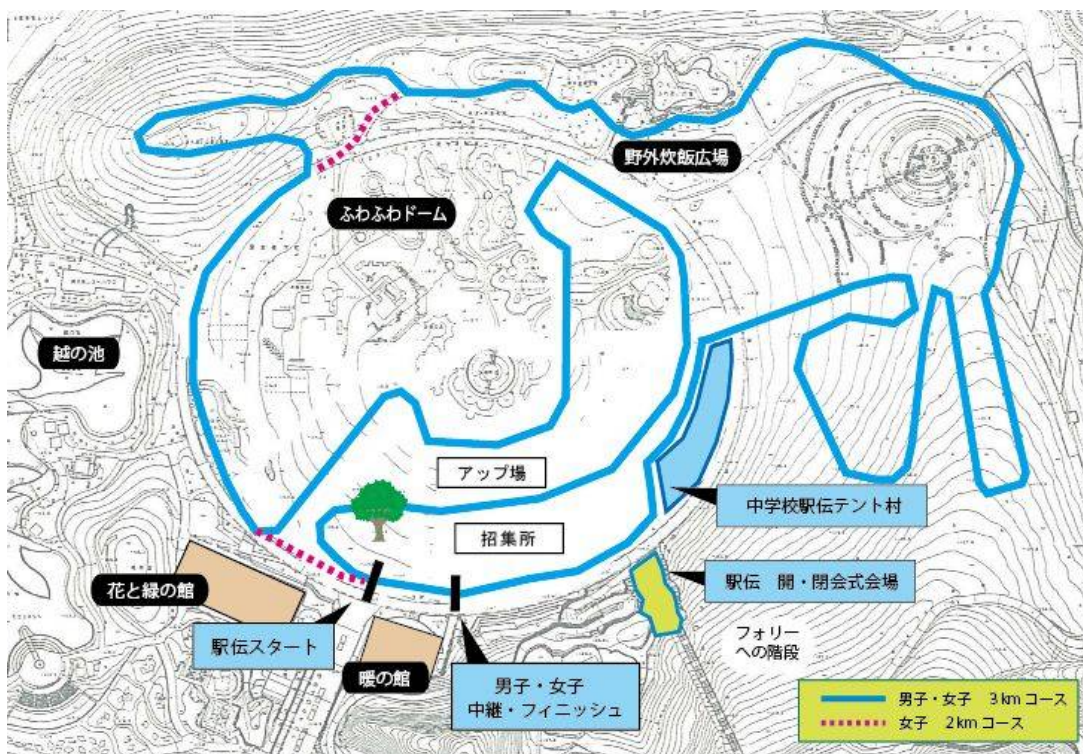

## ◆当日の進行予定と会場

8:00	ウェルカムゲート オープン	
8:00~8:20	選手オーダー表提出	
9:15	選手集合	フォリーの丘 階段下
9:30	開会式	フォリーの丘 階段下
11:15	女子競技スタート	緑の千畳敷 大ケヤキ前
12:45	男子競技スタート	緑の千畳敷 大ケヤキ前
		※中継及びゴール地点は緑の千畳敷大ケヤキ前となります。
14:45	閉会式	フォリーの丘 階段下

本大会は全国大会の予選も兼ねており、男女の各優勝チームには、12月18日(日)に山口県山口市で開催される「第19回全国中学校駅伝大会」への出場資格が与えられます。

## ◆競技コース

男子は6区間、女子は5区間で行います。

男子	1区 3.0km	2区 3.0km	3区 3.0km	4区 3.0km	5区 3.0km	6区 3.0km	合計 18.0km
女子	1区 3.0km	2区 2.0km	3区 2.0km	4区 2.0km	5区 3.0km		合計 12.0km

※越後丘陵公園の特設コースは、ほとんどの走路を芝生地や土面に設定しており、全国大会が開催される「山口県セミナーパーク」のクロスカントリーコースを想定したコース設定になっているとともに、成長過程にある中学生選手の足にも負担の少ないコースとなっています。